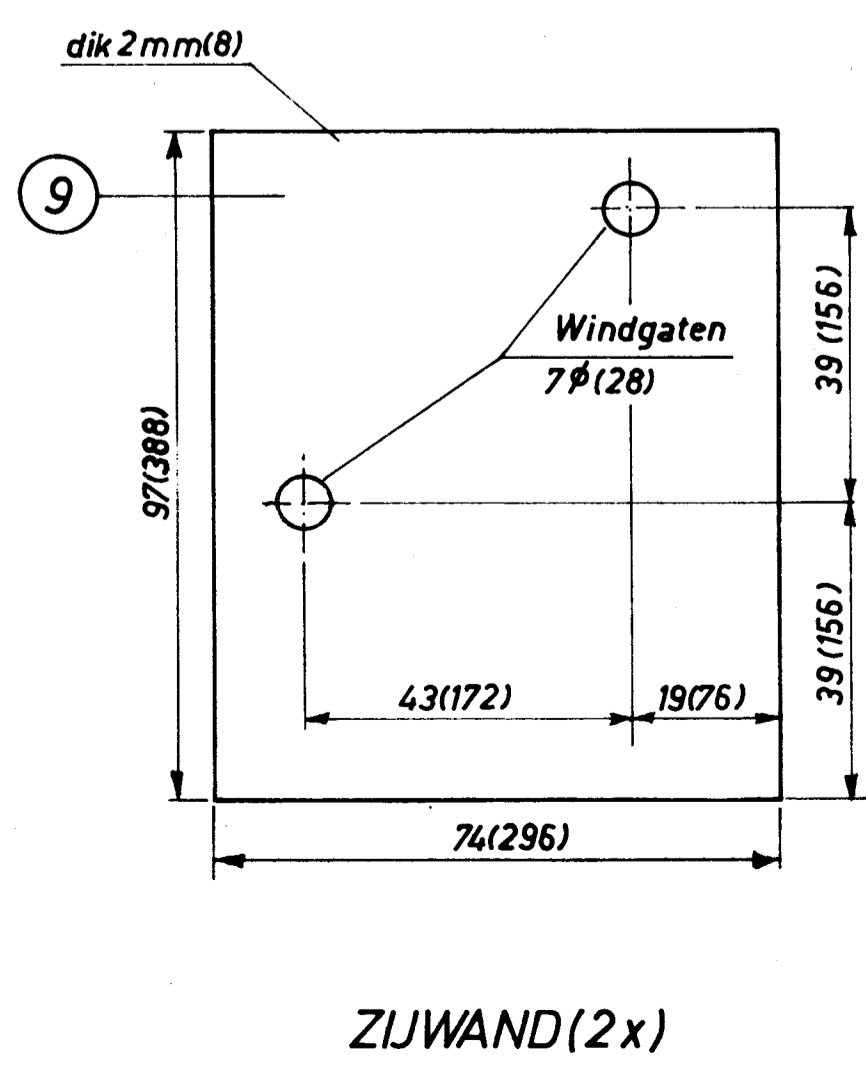

3003a

OPEN STANDERDMOLEN

SCHAAL 1:87 Voor tuinmodel zijn de maten tussen haakjes aangegeven

VOORAANZICHT

ZIJ-AANZICHT

TRAP

BOVENAANZICHT