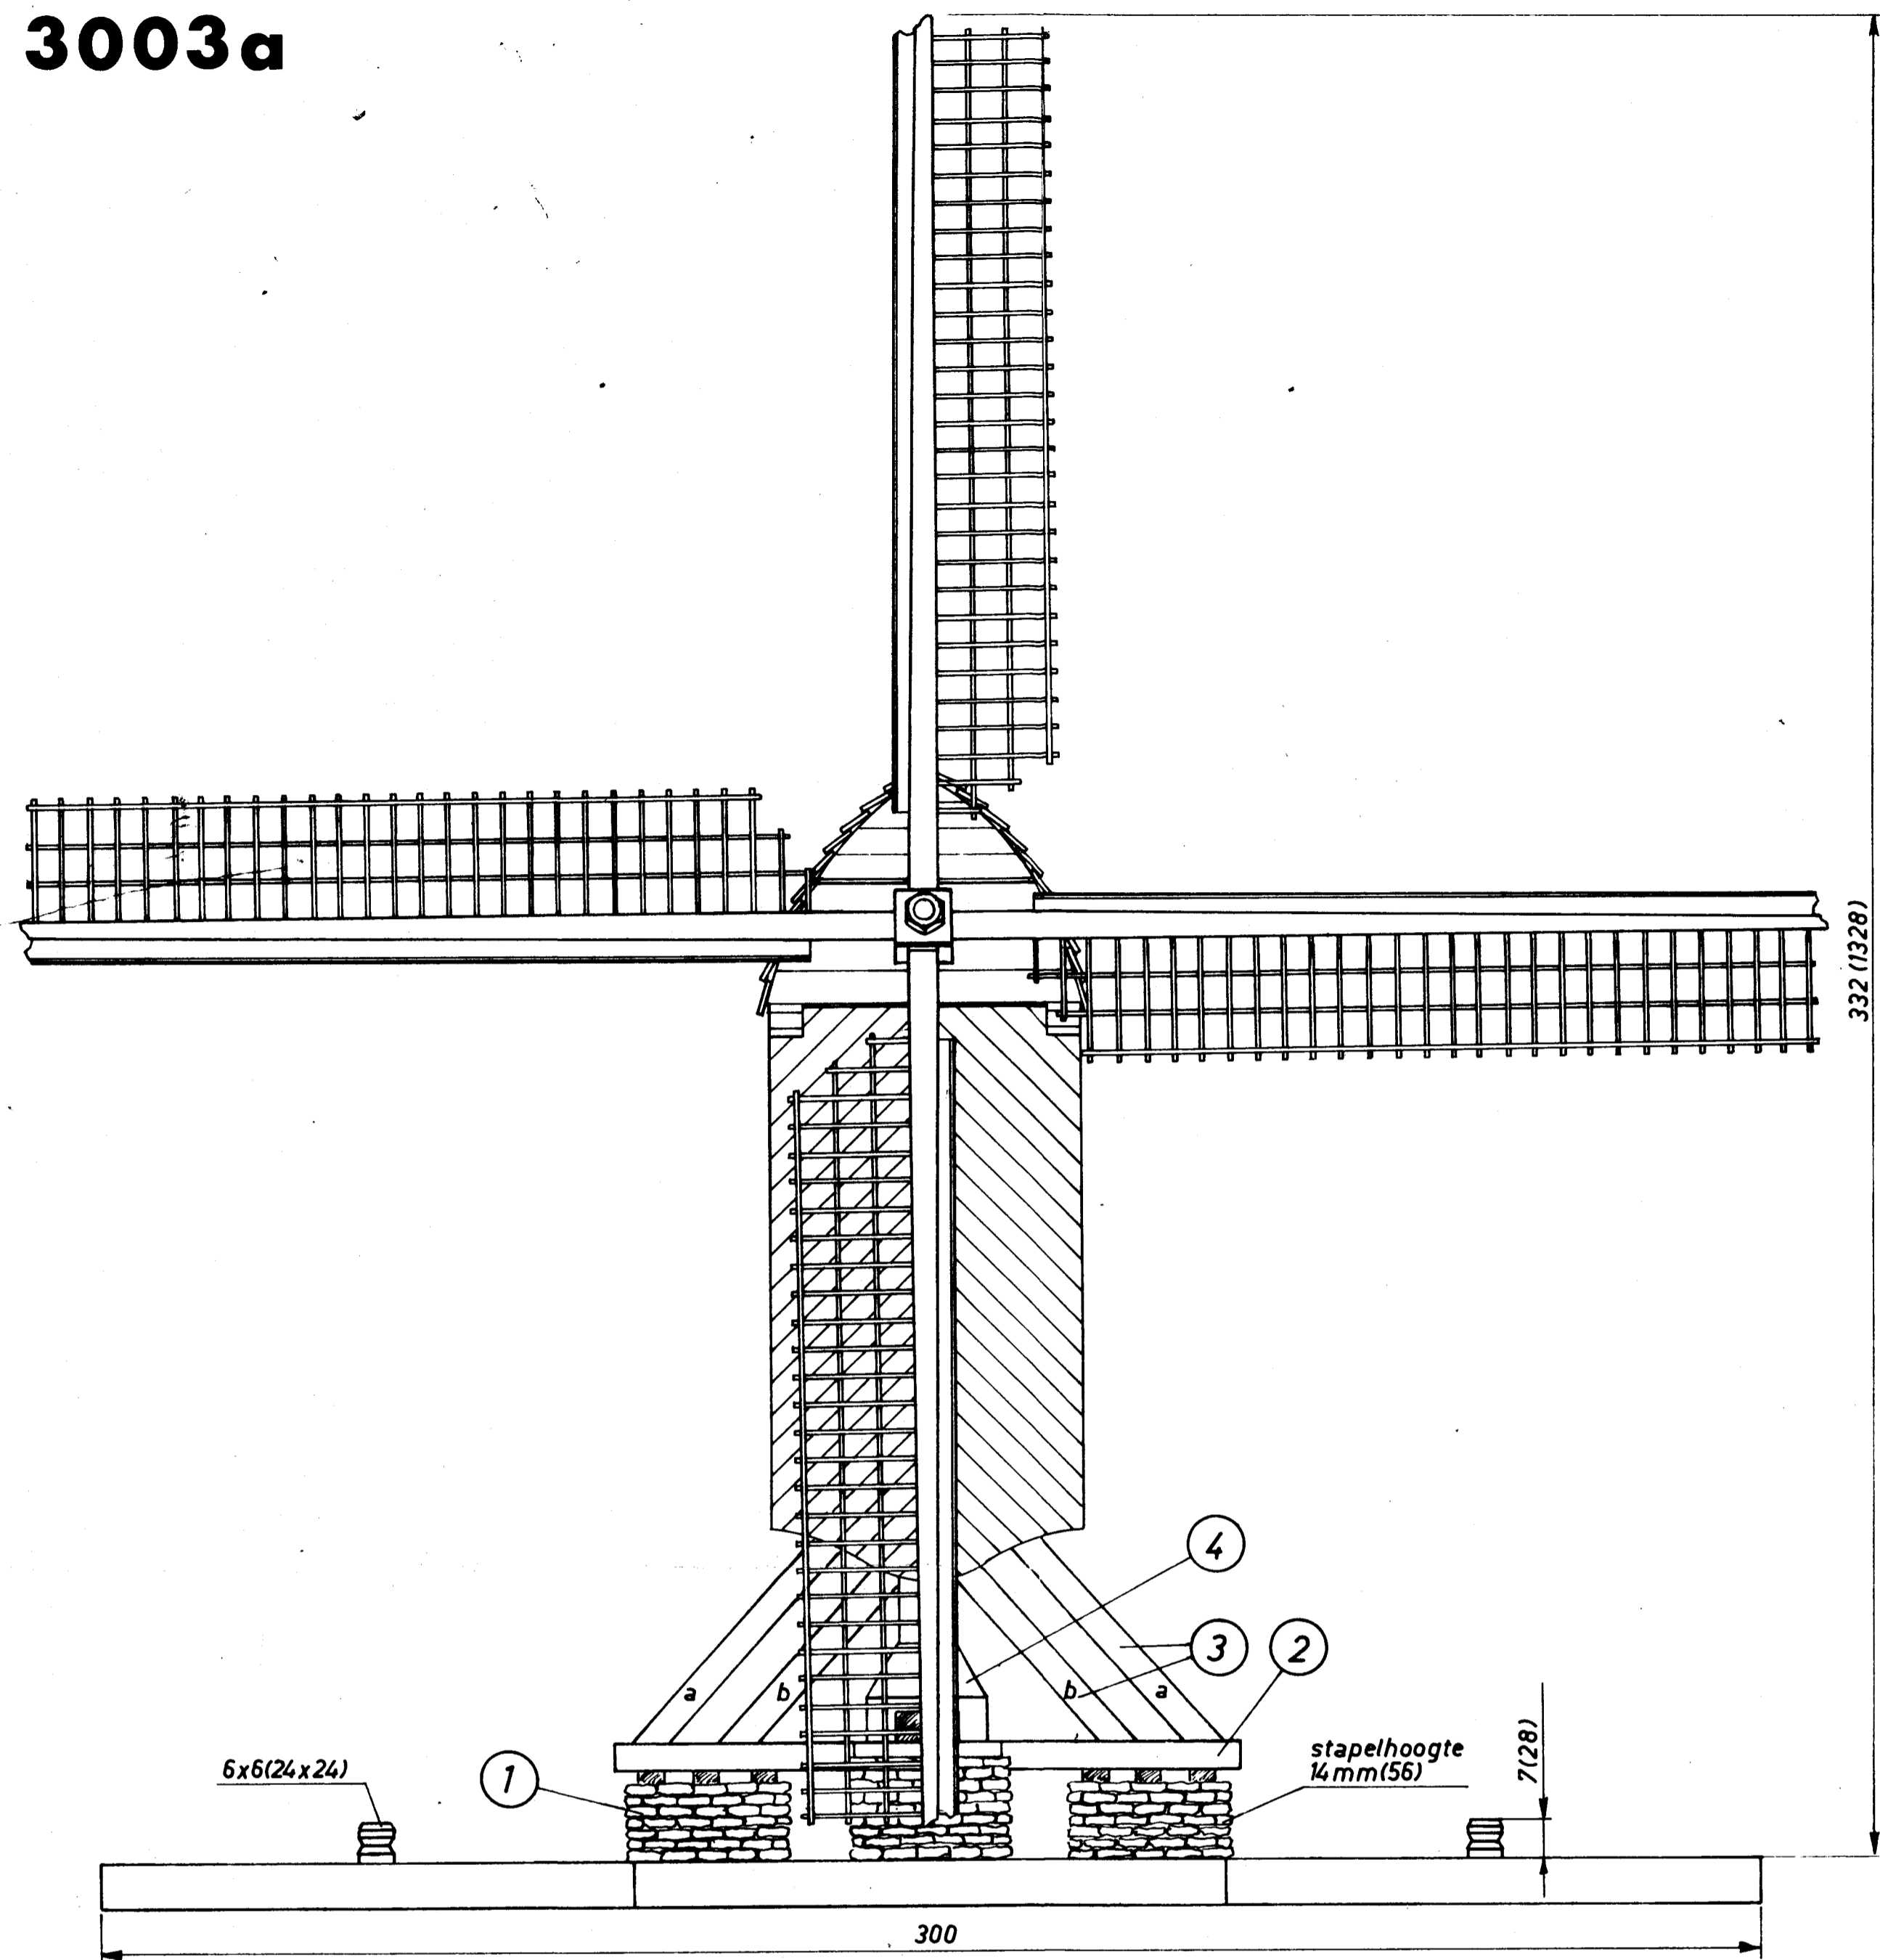

3003a

OPEN STANDERDMOLEN

SCHAAL 1:87 Voor tuinmodel zijn de maten tussen haakjes aangegeven

VOORAANZICHT

ZIJ-AANZICHT

TRAP

BOVENAANZICHT