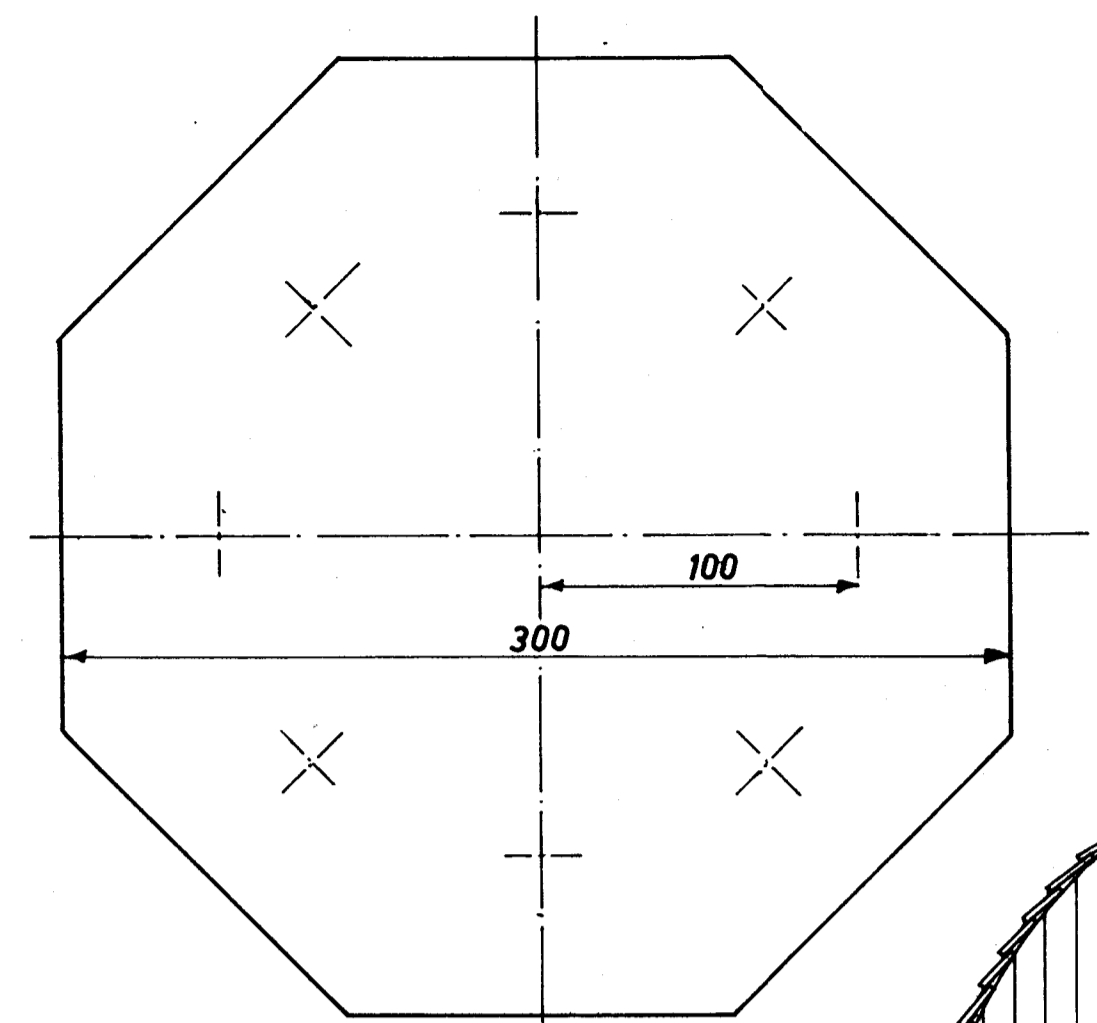

3003a

OPEN STANDERDMOLEN

SCHAAL 1:87 Voor tuinmodel zijn de maten tussen haakjes aangegeven

VOORAANZICHT

ZIJ-AANZICHT

TRAP

BOVENAANZICHT