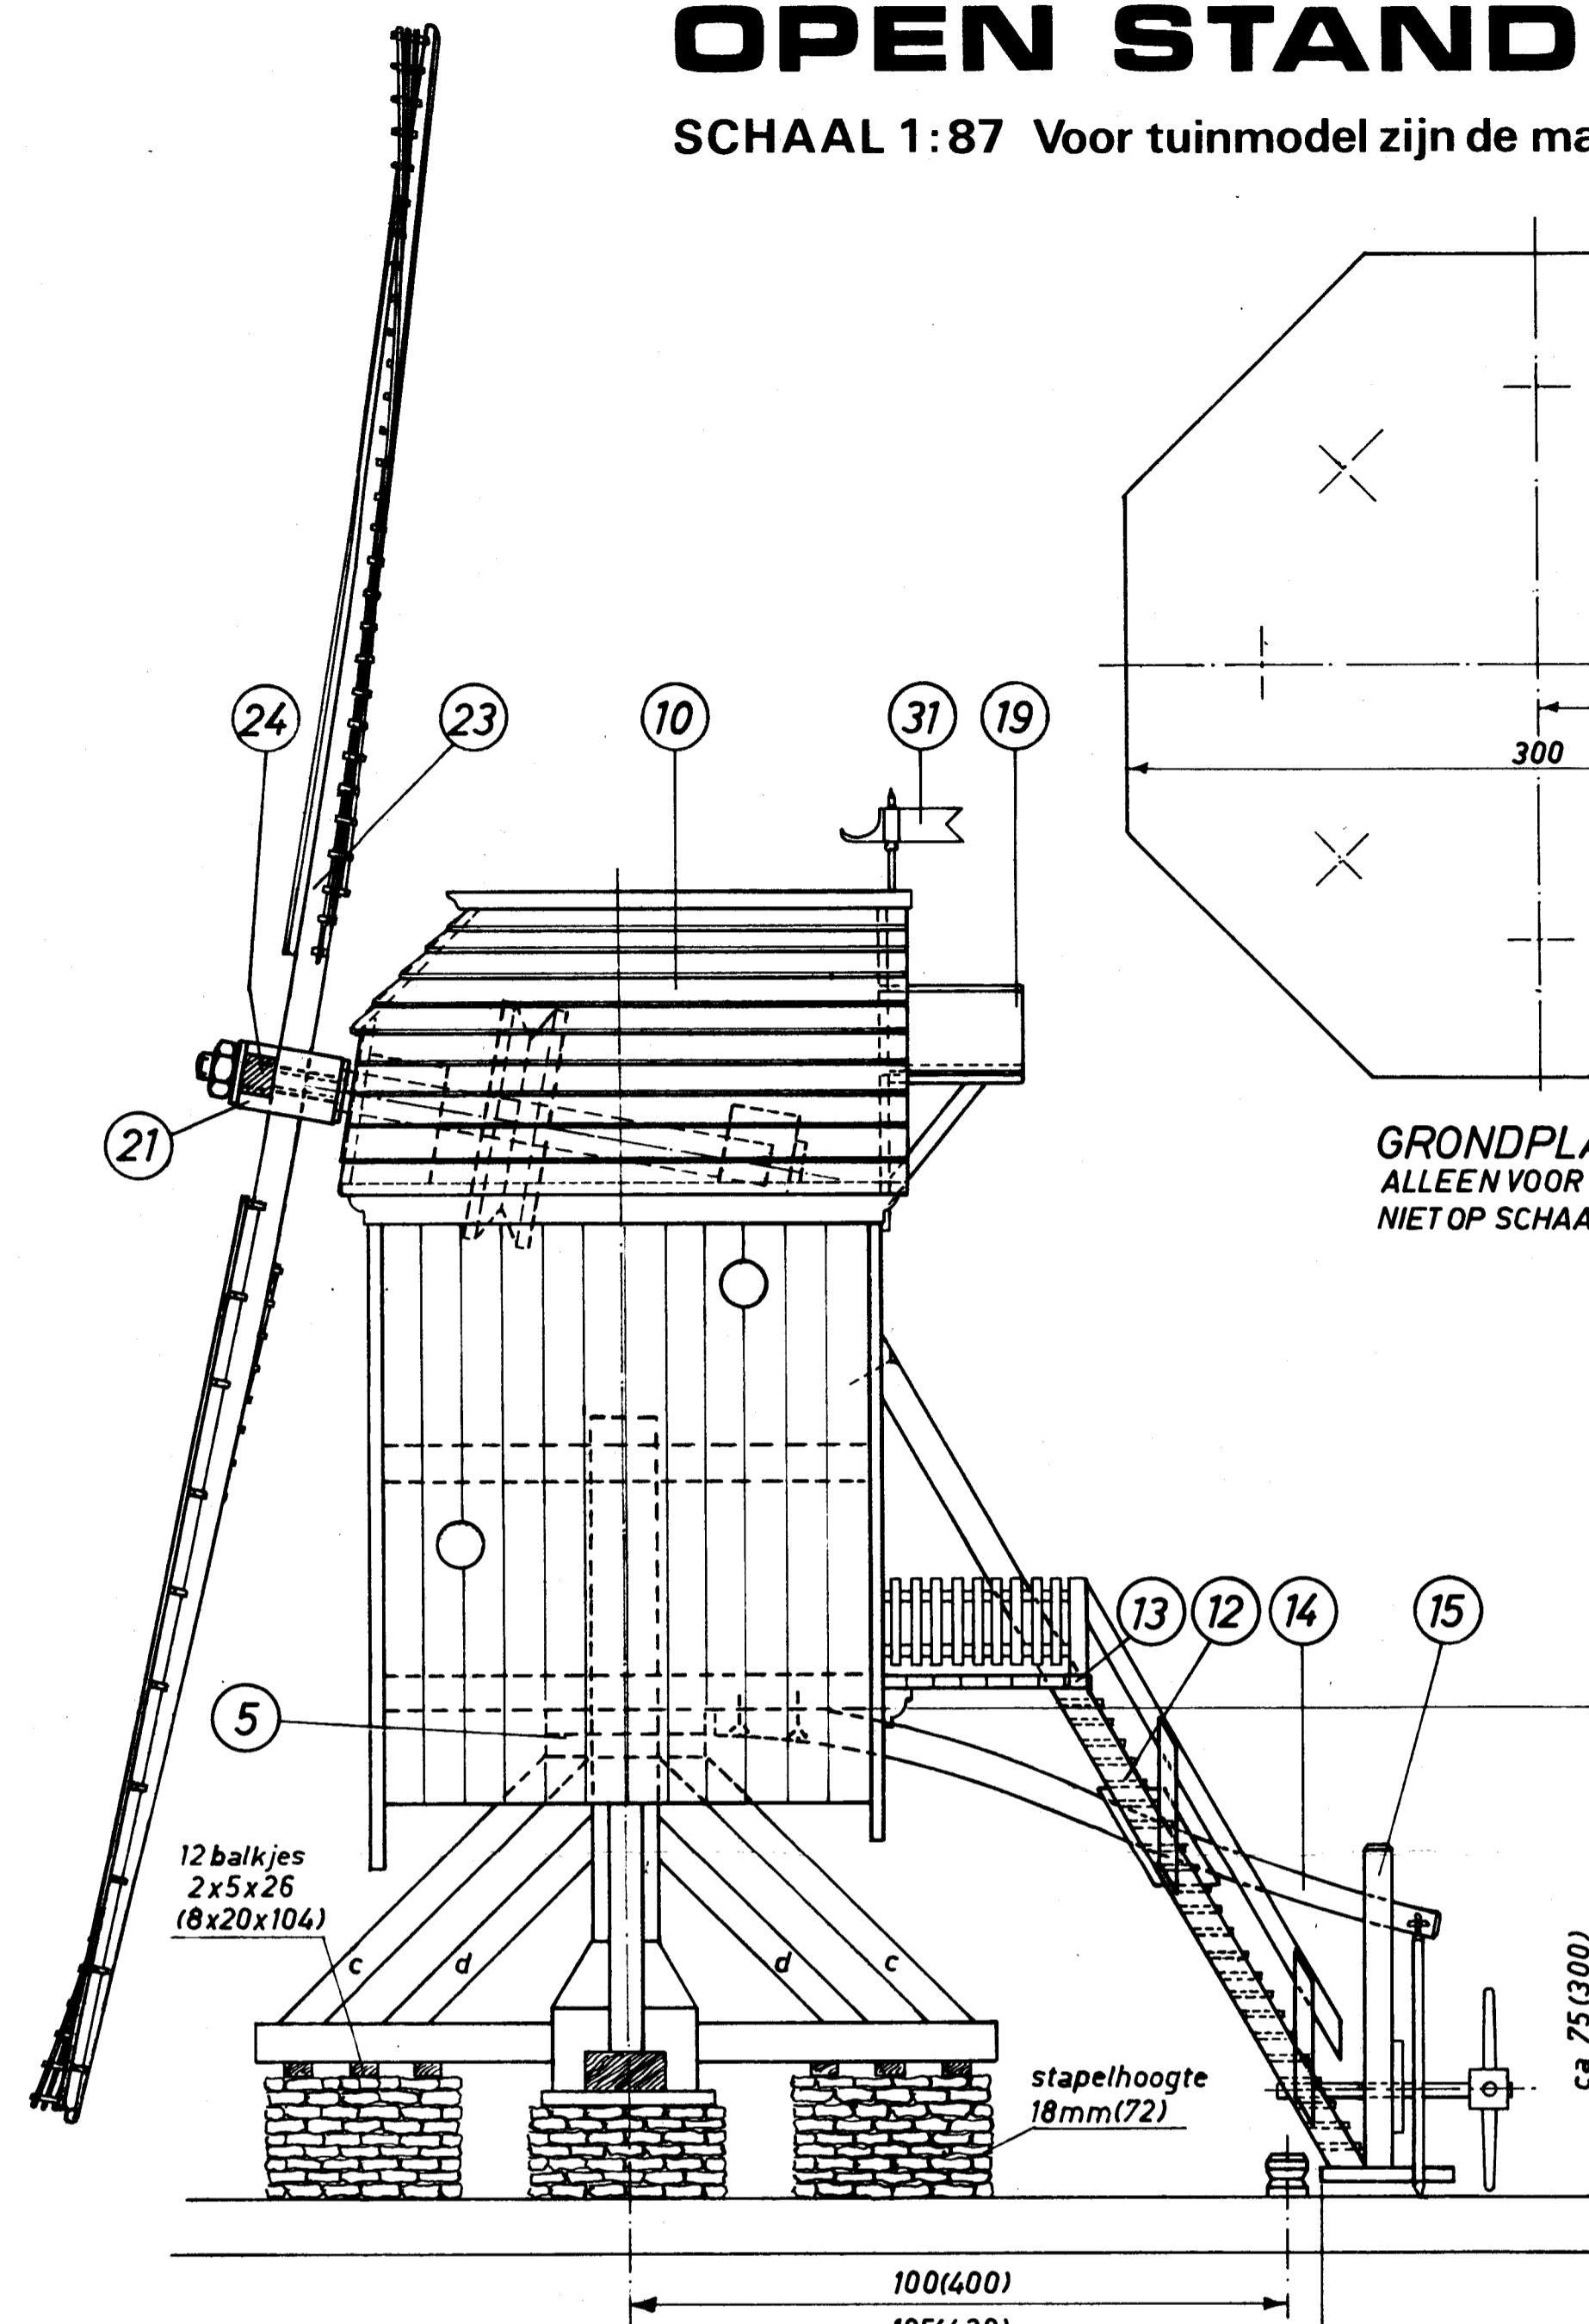

3003a

OPEN STANDERDMOLEN

SCHAAL 1:87 Voor tuinmodel zijn de maten tussen haakjes aangegeven

VOORAANZICHT

ZIJ-AANZICHT

TRAP

BOVENAANZICHT